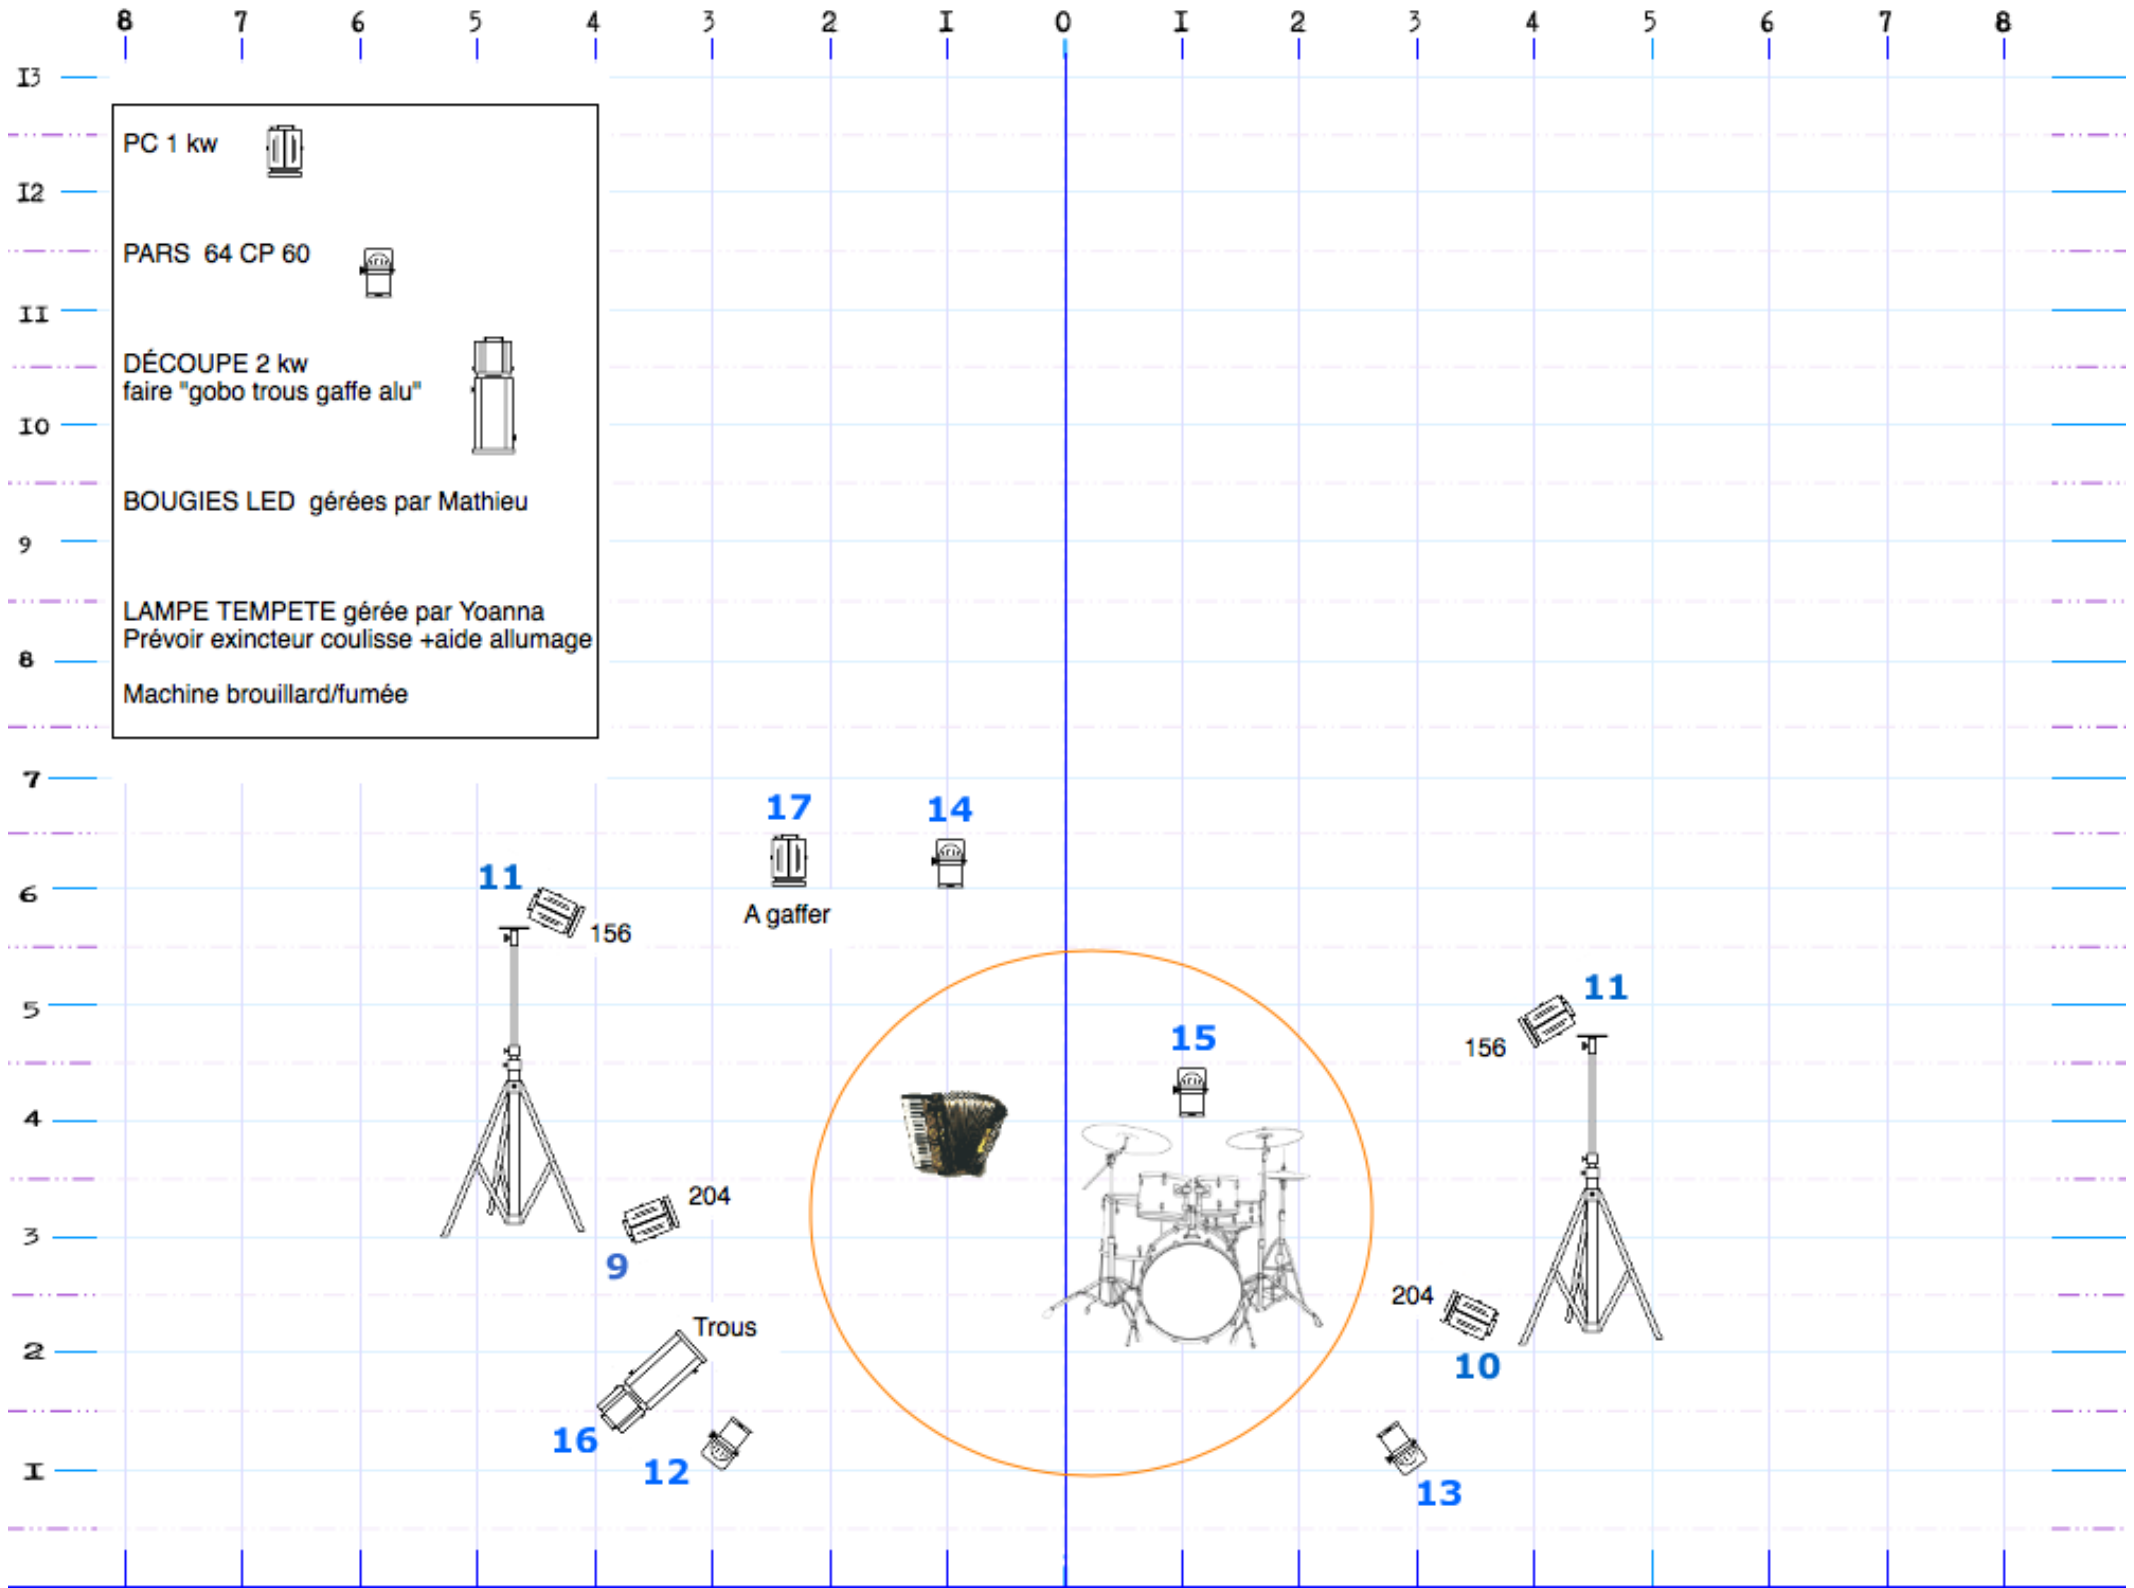

- PC 1 kw
- PARS 64 CP 60
- DÉCOUPE 2 kw
  faire "gobo trous gaffe alu"
- BOUGIES LED gérées par Mathieu
- LAMPE TEMPETE gérée par Yoanna
  Prévoir extincteur coulisse +aide allumage
- Machine brouillard/fumée