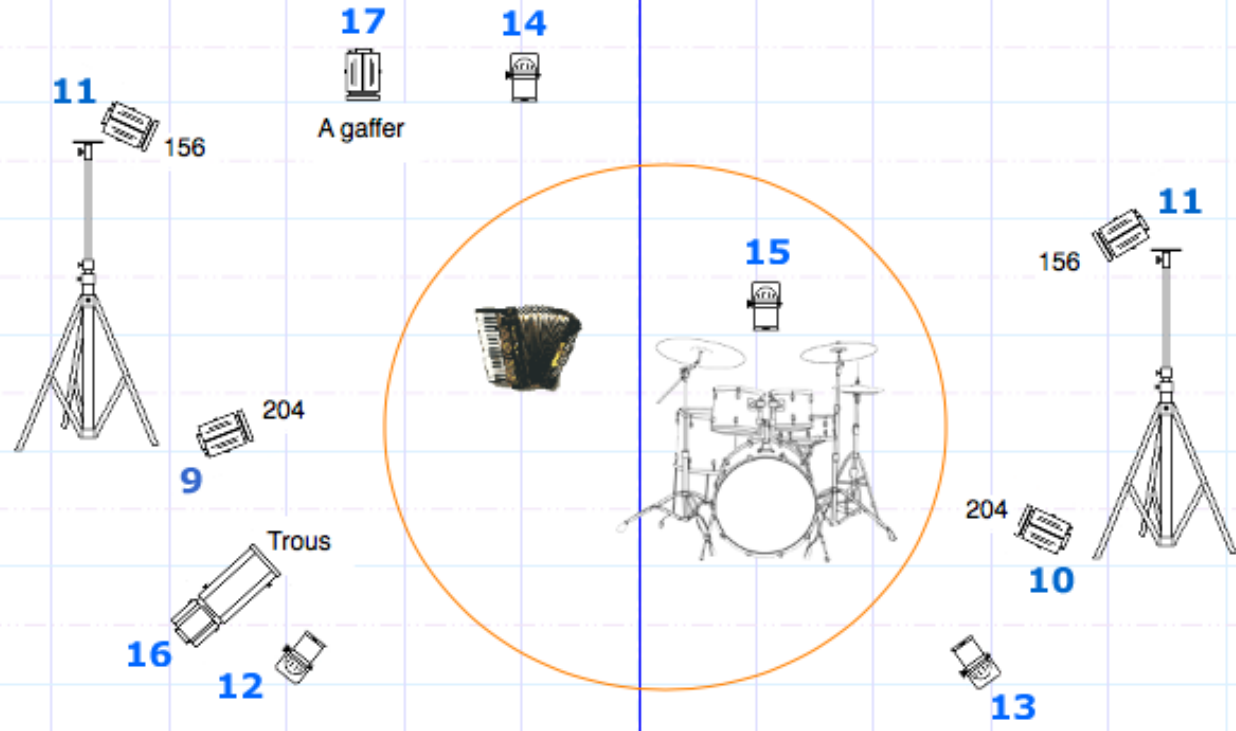

5

4

Pc 1 kw

Pc 2 kw

Découpe 1k

Découpe 2 kw

Nez de scène

3 gélat "couleur chair flatteuse"

1

2

3

- PC 1 kw 
- PARS 64 CP 60 
- DÉCOUPE 2 kw  
faire "gobo trous gaffe alu" 
- BOUGIES LED gérées par Mathieu
- LAMPE TEMPETE gérée par Yoanna  
Prévoir extincteur coulisse +aide allumage
- Machine brouillard/fumée