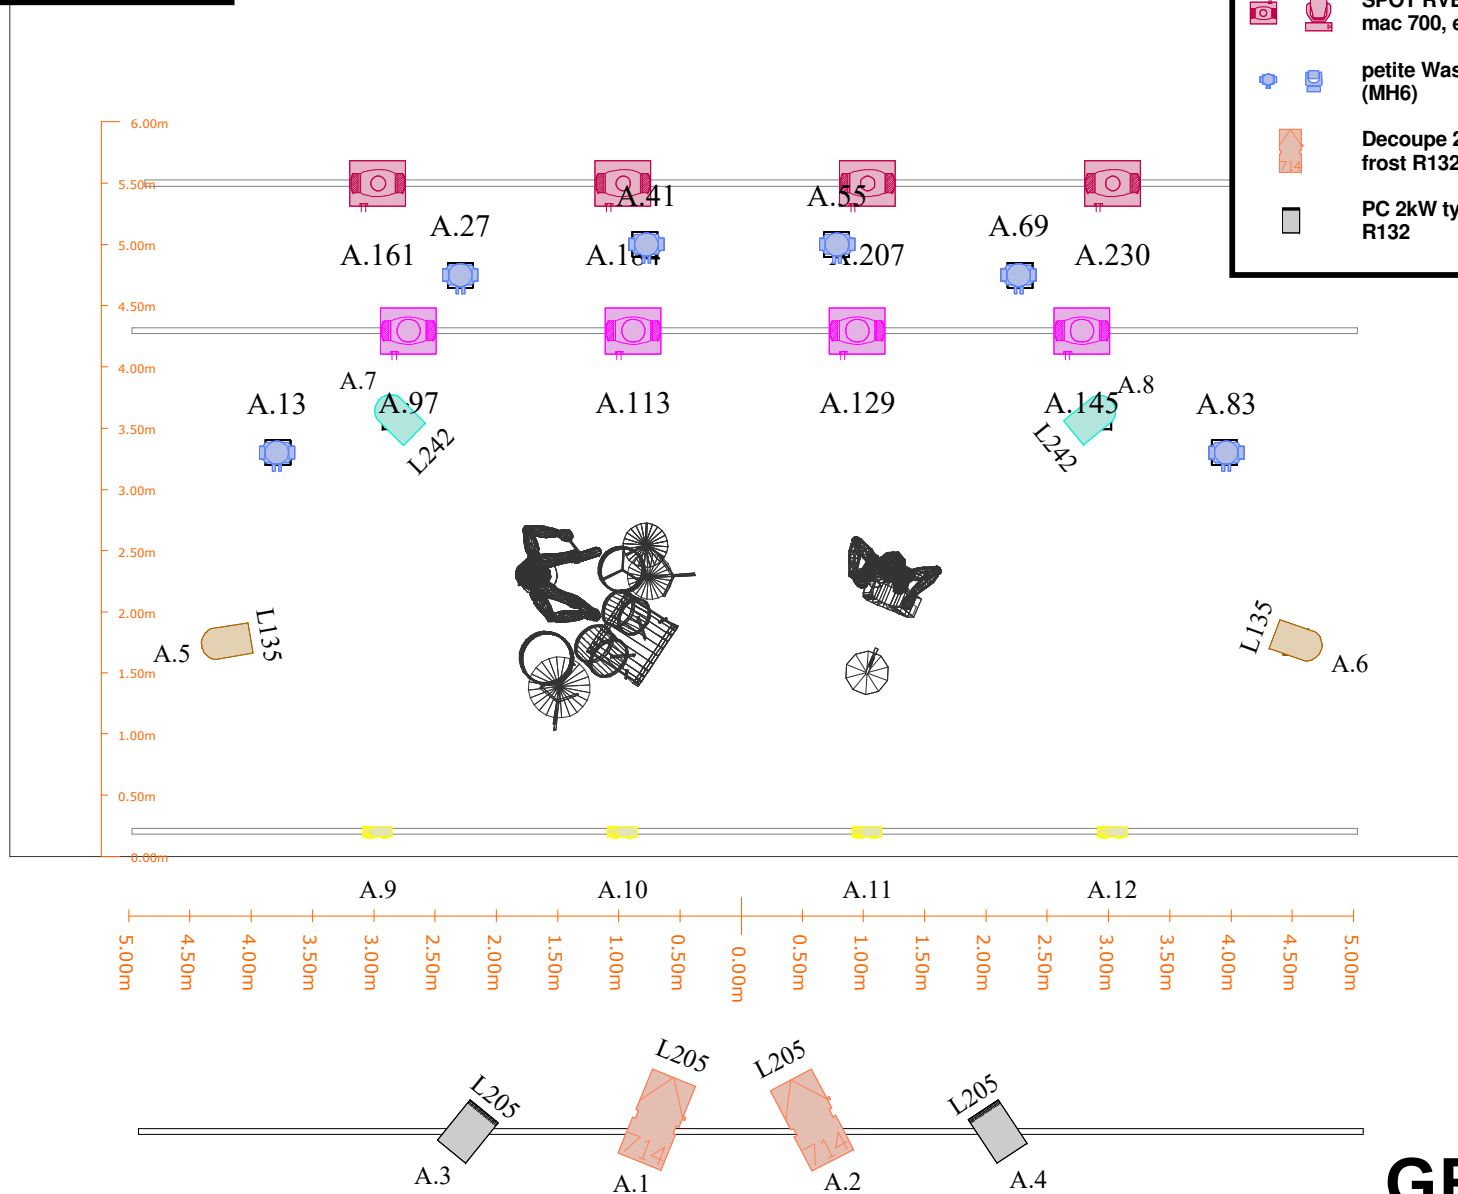

YOANNA

2e Sexe - tour 2019

juin 2019 - version asservis

contact : Makar

makar@foolarts.com / 06-60-38-38-26

Merci de prévoir:

- un brouillard soutenu adapté à la salle

- une console grandMA2

- 1h d'installation instruments et focus

Une adaptation sans automatique est possible,

n'hésitez pas à nous contacter

Legend

Symbole	Nom	Compte
	PAR 64 CP62	4
	Blinder public	4
	WASH RVB + zoom (Mac Aura, MH6, robin 600)	4
	SPOT RVB + gobo (viper, mac 700, etc)	4
	petite Wash RVBW + zoom (MH6)	6
	Decoupe 2kW type 714 + frost R132	2
	PC 2kW type 329 + frost R132	2

GRILL + SOL

YOANNA

2e Sexe - tour 2019

juin 2019 - version asservis

contact : Makar

makar@foolarts.com / 06-60-38-38-26

Legend

Symbole	Nom	Compte
	PAR 64 CP62	4
	Blinder public	4
	WASH RVB + zoom (Mac Aura, MH6, robin 600)	4
	SPOT RVB + gobo (viper, mac 700, etc)	4
	petite Wash RVBW + zoom (MH6)	6
	Decoupe 2kW type 714 + frost R132	2
	PC 2kW type 329 + frost R132	2

SOL