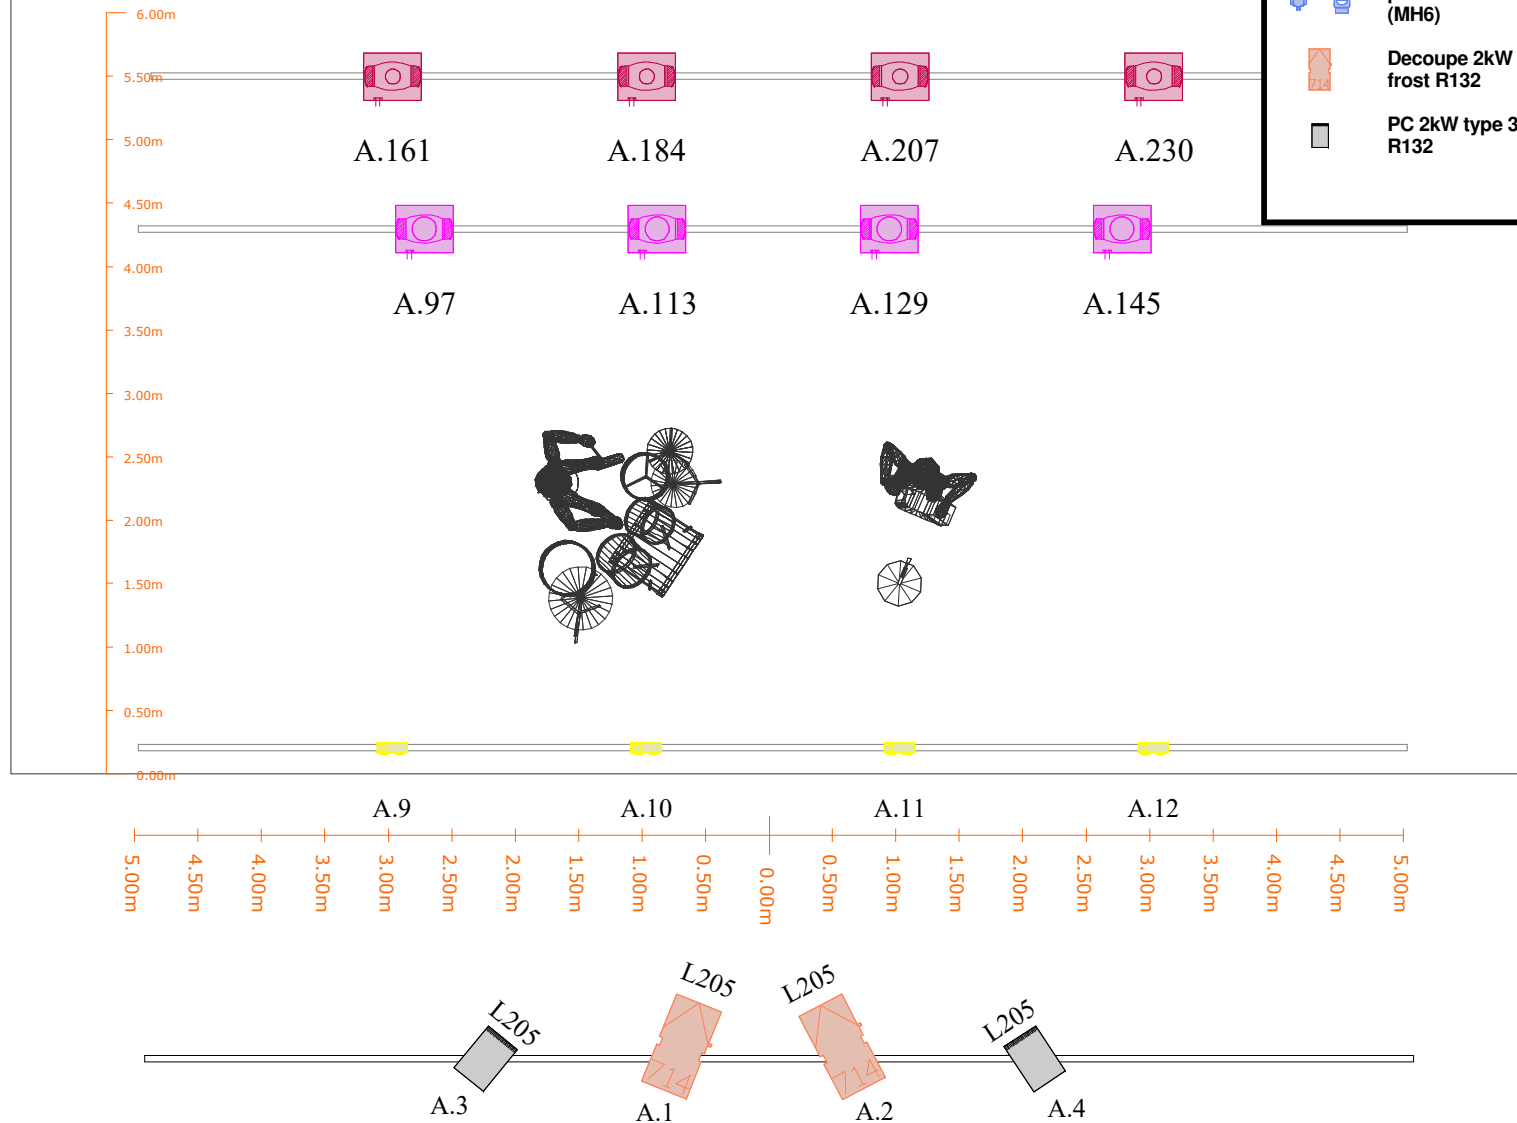

- 1h d'installation instruments et focus

Une adaptation sans automatique est possible,

n'hésitez pas à nous contacter

Legend

Symbole	Nom	Compte
	PAR 64 CP62	4
	Blinder public	4
	WASH RVB + zoom (Mac Aura, MH6, robin 600)	4
	SPOT RVB + gobo (viper, mac 700, etc)	4
	petite Wash RVBW + zoom (MH6)	6
	Decoupe 2kW type 714 + frost R132	2
	PC 2kW type 329 + frost R132	2

GRILL + SOL

YOANNA

2e Sexe - tour 2019

juin 2019 - version asservis

contact : Makar

makar@foolarts.com / 06-60-38-38-26

Legend

Symbole	Nom	Compte
	PAR 64 CP62	4
	Blinder public	4
	WASH RVB + zoom (Mac Aura, MH6, robin 600)	4
	SPOT RVB + gobo (viper, mac 700, etc)	4
	petite Wash RVBW + zoom (MH6)	6
	Decoupe 2kW type 714 + frost R132	2
	PC 2kW type 329 + frost R132	2

GRILL

YOANNA

2e Sexe - tour 2019

juin 2019 - version asservis

contact : Makar

makar@foolarts.com / 06-60-38-38-26

Legend

Symbole	Nom	Compte
	PAR 64 CP62	4
	Blinder public	4
	WASH RVB + zoom (Mac Aura, MH6, robin 600)	4
	SPOT RVB + gobo (viper, mac 700, etc)	4
	petite Wash RVBW + zoom (MH6)	6
	Decoupe 2kW type 714 + frost R132	2
	PC 2kW type 329 + frost R132	2

SOL