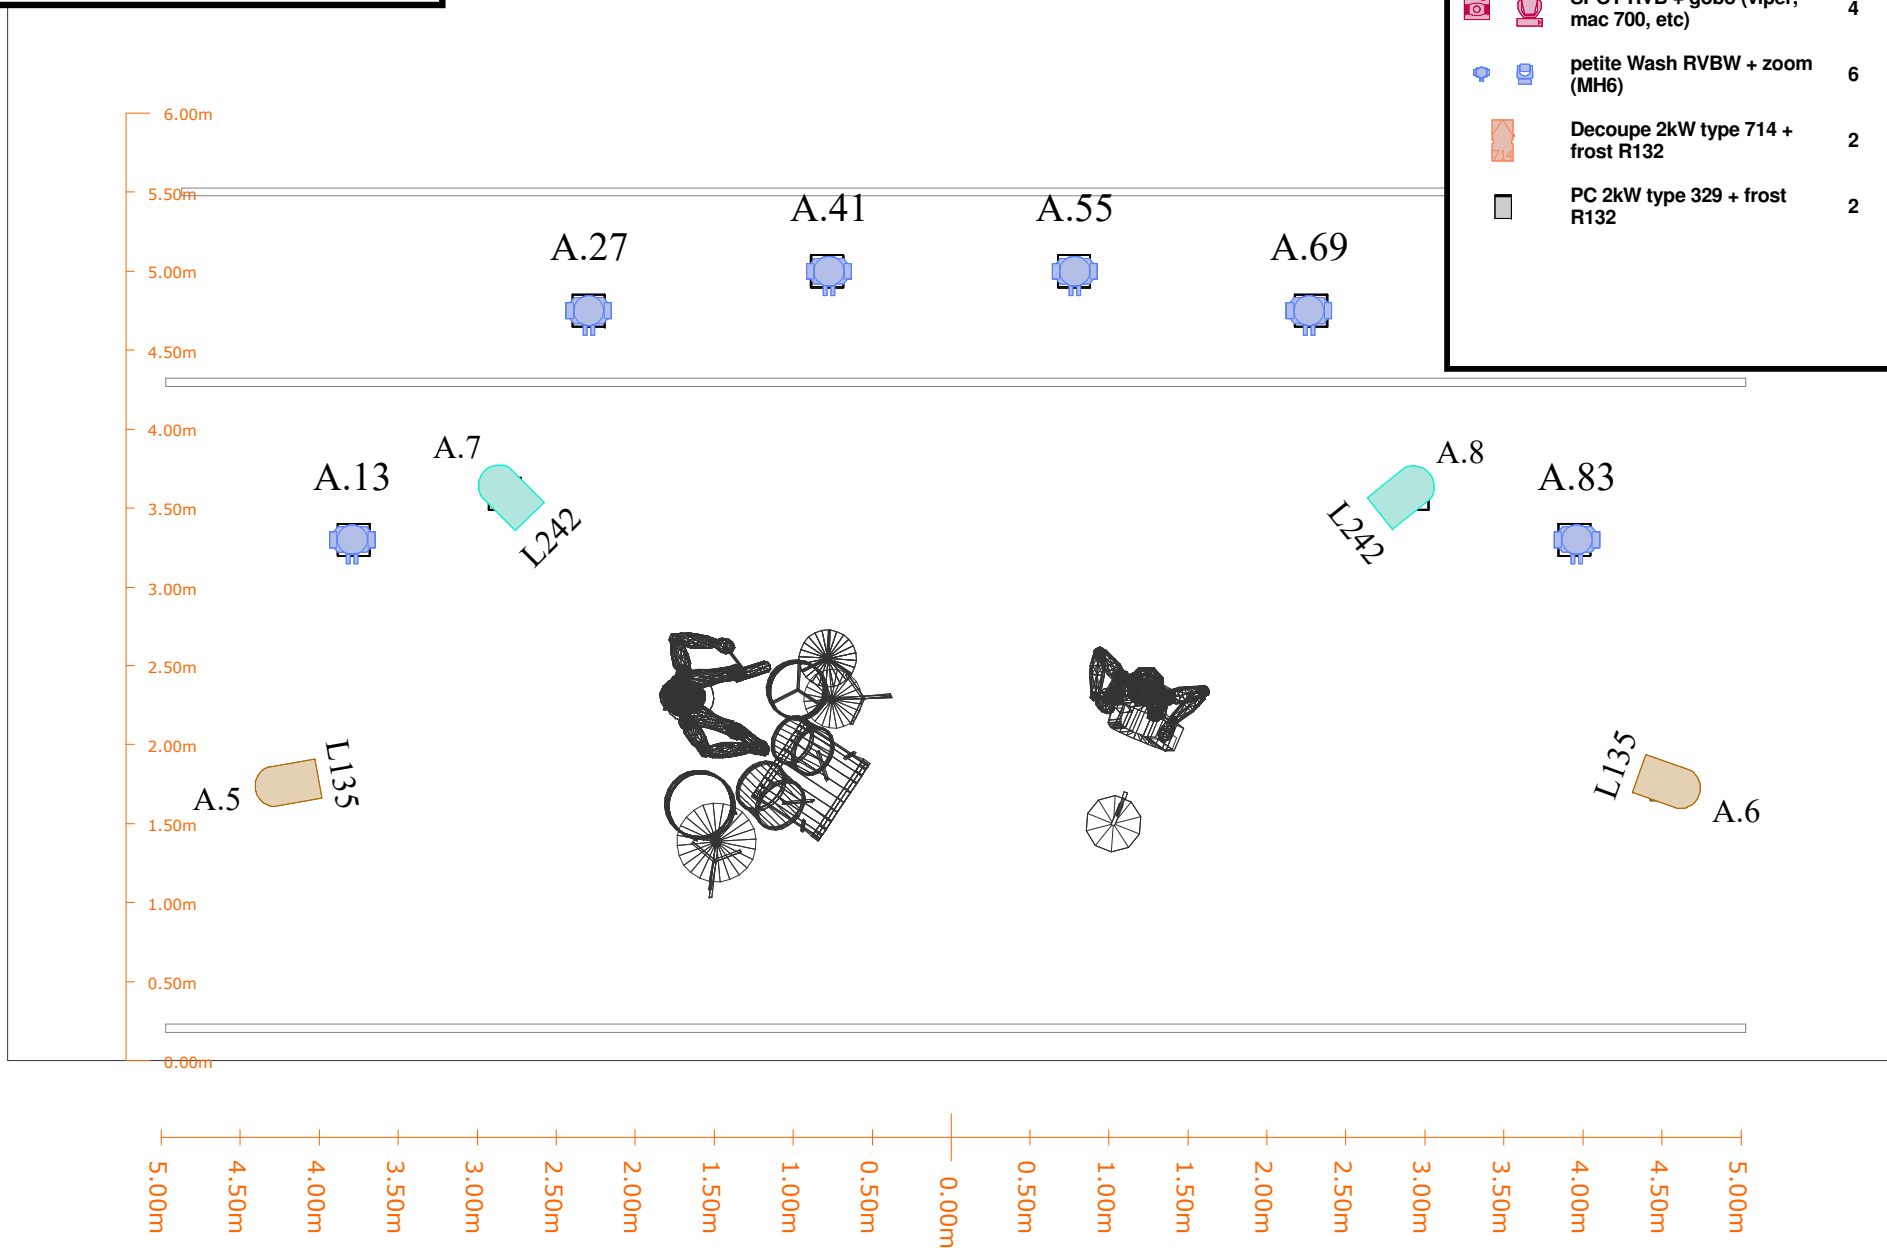

GRILL

YOANNA

2e Sexe - tour 2019

juin 2019 - version asservis

contact : Makar

makar@foolarts.com / 06-60-38-38-26

Legend

Symbole	Nom	Compte
	PAR 64 CP62	4
	Blinder public	4
	WASH RVB + zoom (Mac Aura, MH6, robin 600)	4
	SPOT RVB + gobo (viper, mac 700, etc)	4
	petite Wash RVBW + zoom (MH6)	6
	Decoupe 2kW type 714 + frost R132	2
	PC 2kW type 329 + frost R132	2

SOL