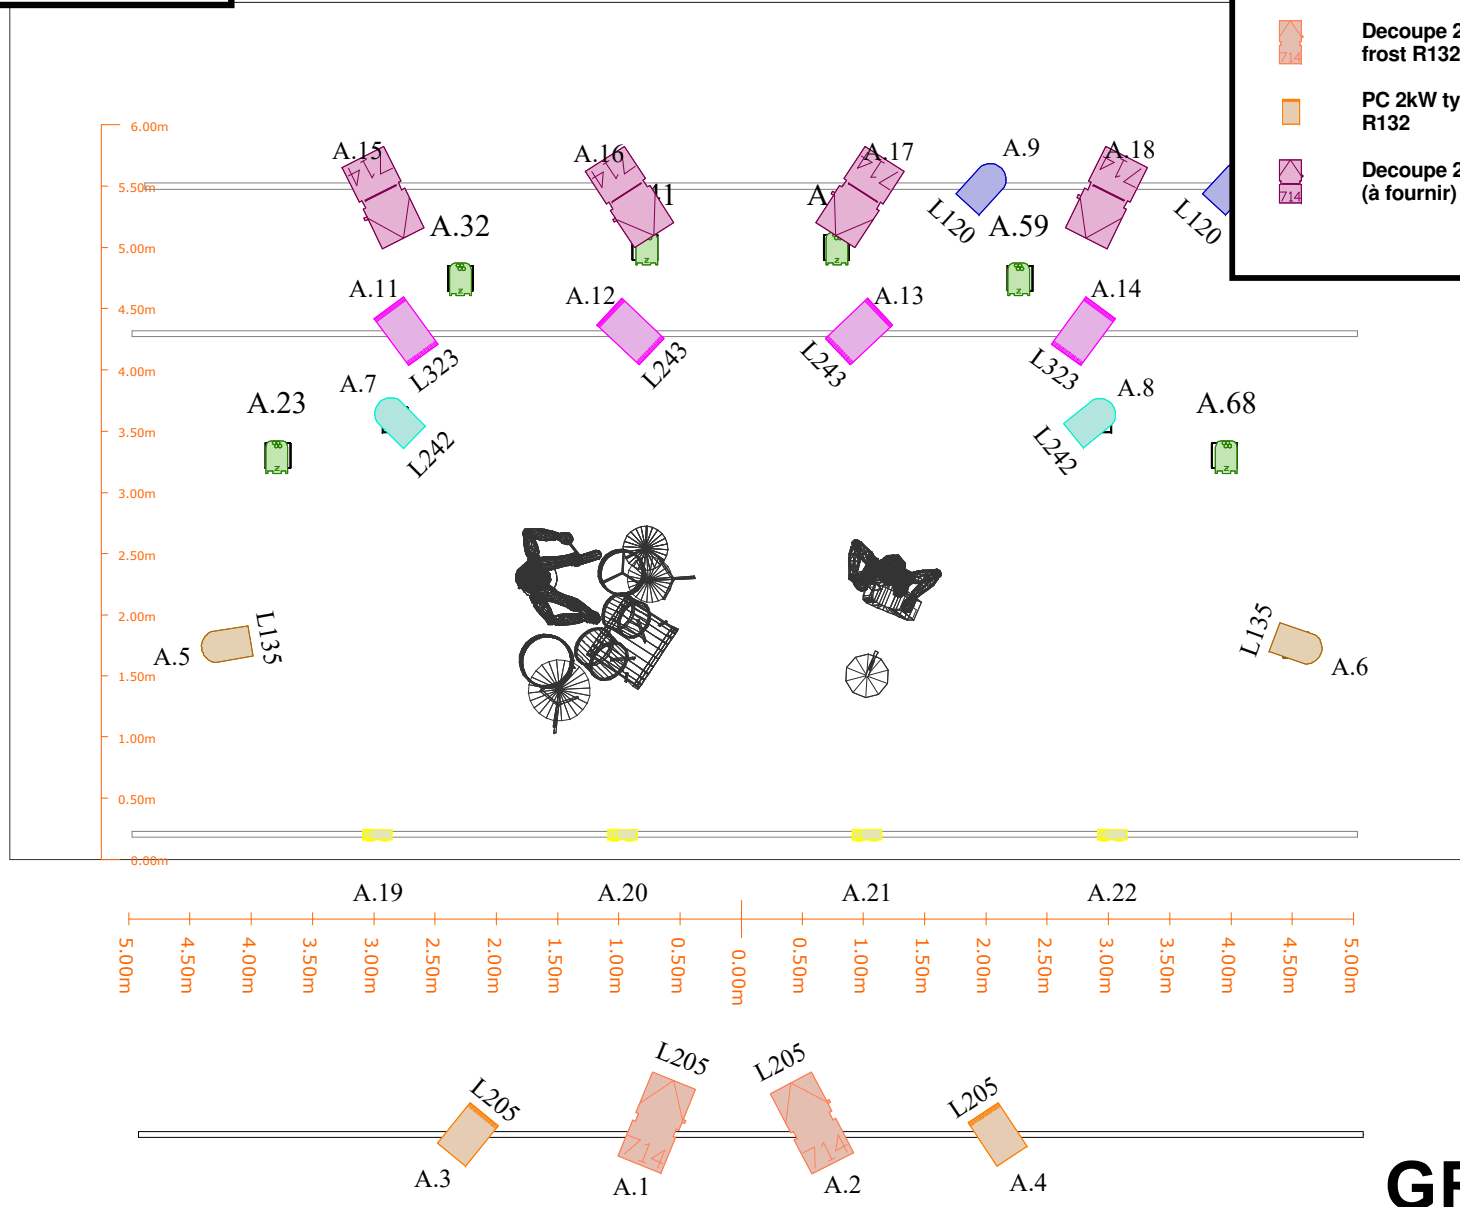

# YOANNA

2e Sexe - tour 2019

juin 2019 - version trad

contact : Makar

makar@foolarts.com / 06-60-38-38-26

Merci de prévoir:

- un brouillard soutenu adapté à la salle
- une console programmable avec chasers maîtrisée par le technicien d'accueil
- 2h de focus et installation

## Legend

Symbole	Nom	Compte
	PAR 64 CP62	6
	PC 1kW lentille claire	4
	PAR LED RGBW Zoom	6
	Blinder public	4
	Decoupe 2kW type 714 + frost R132	2
	PC 2kW type 329 + frost R132	2
	Decoupe 2kW avec Gobo (à fournir)	4